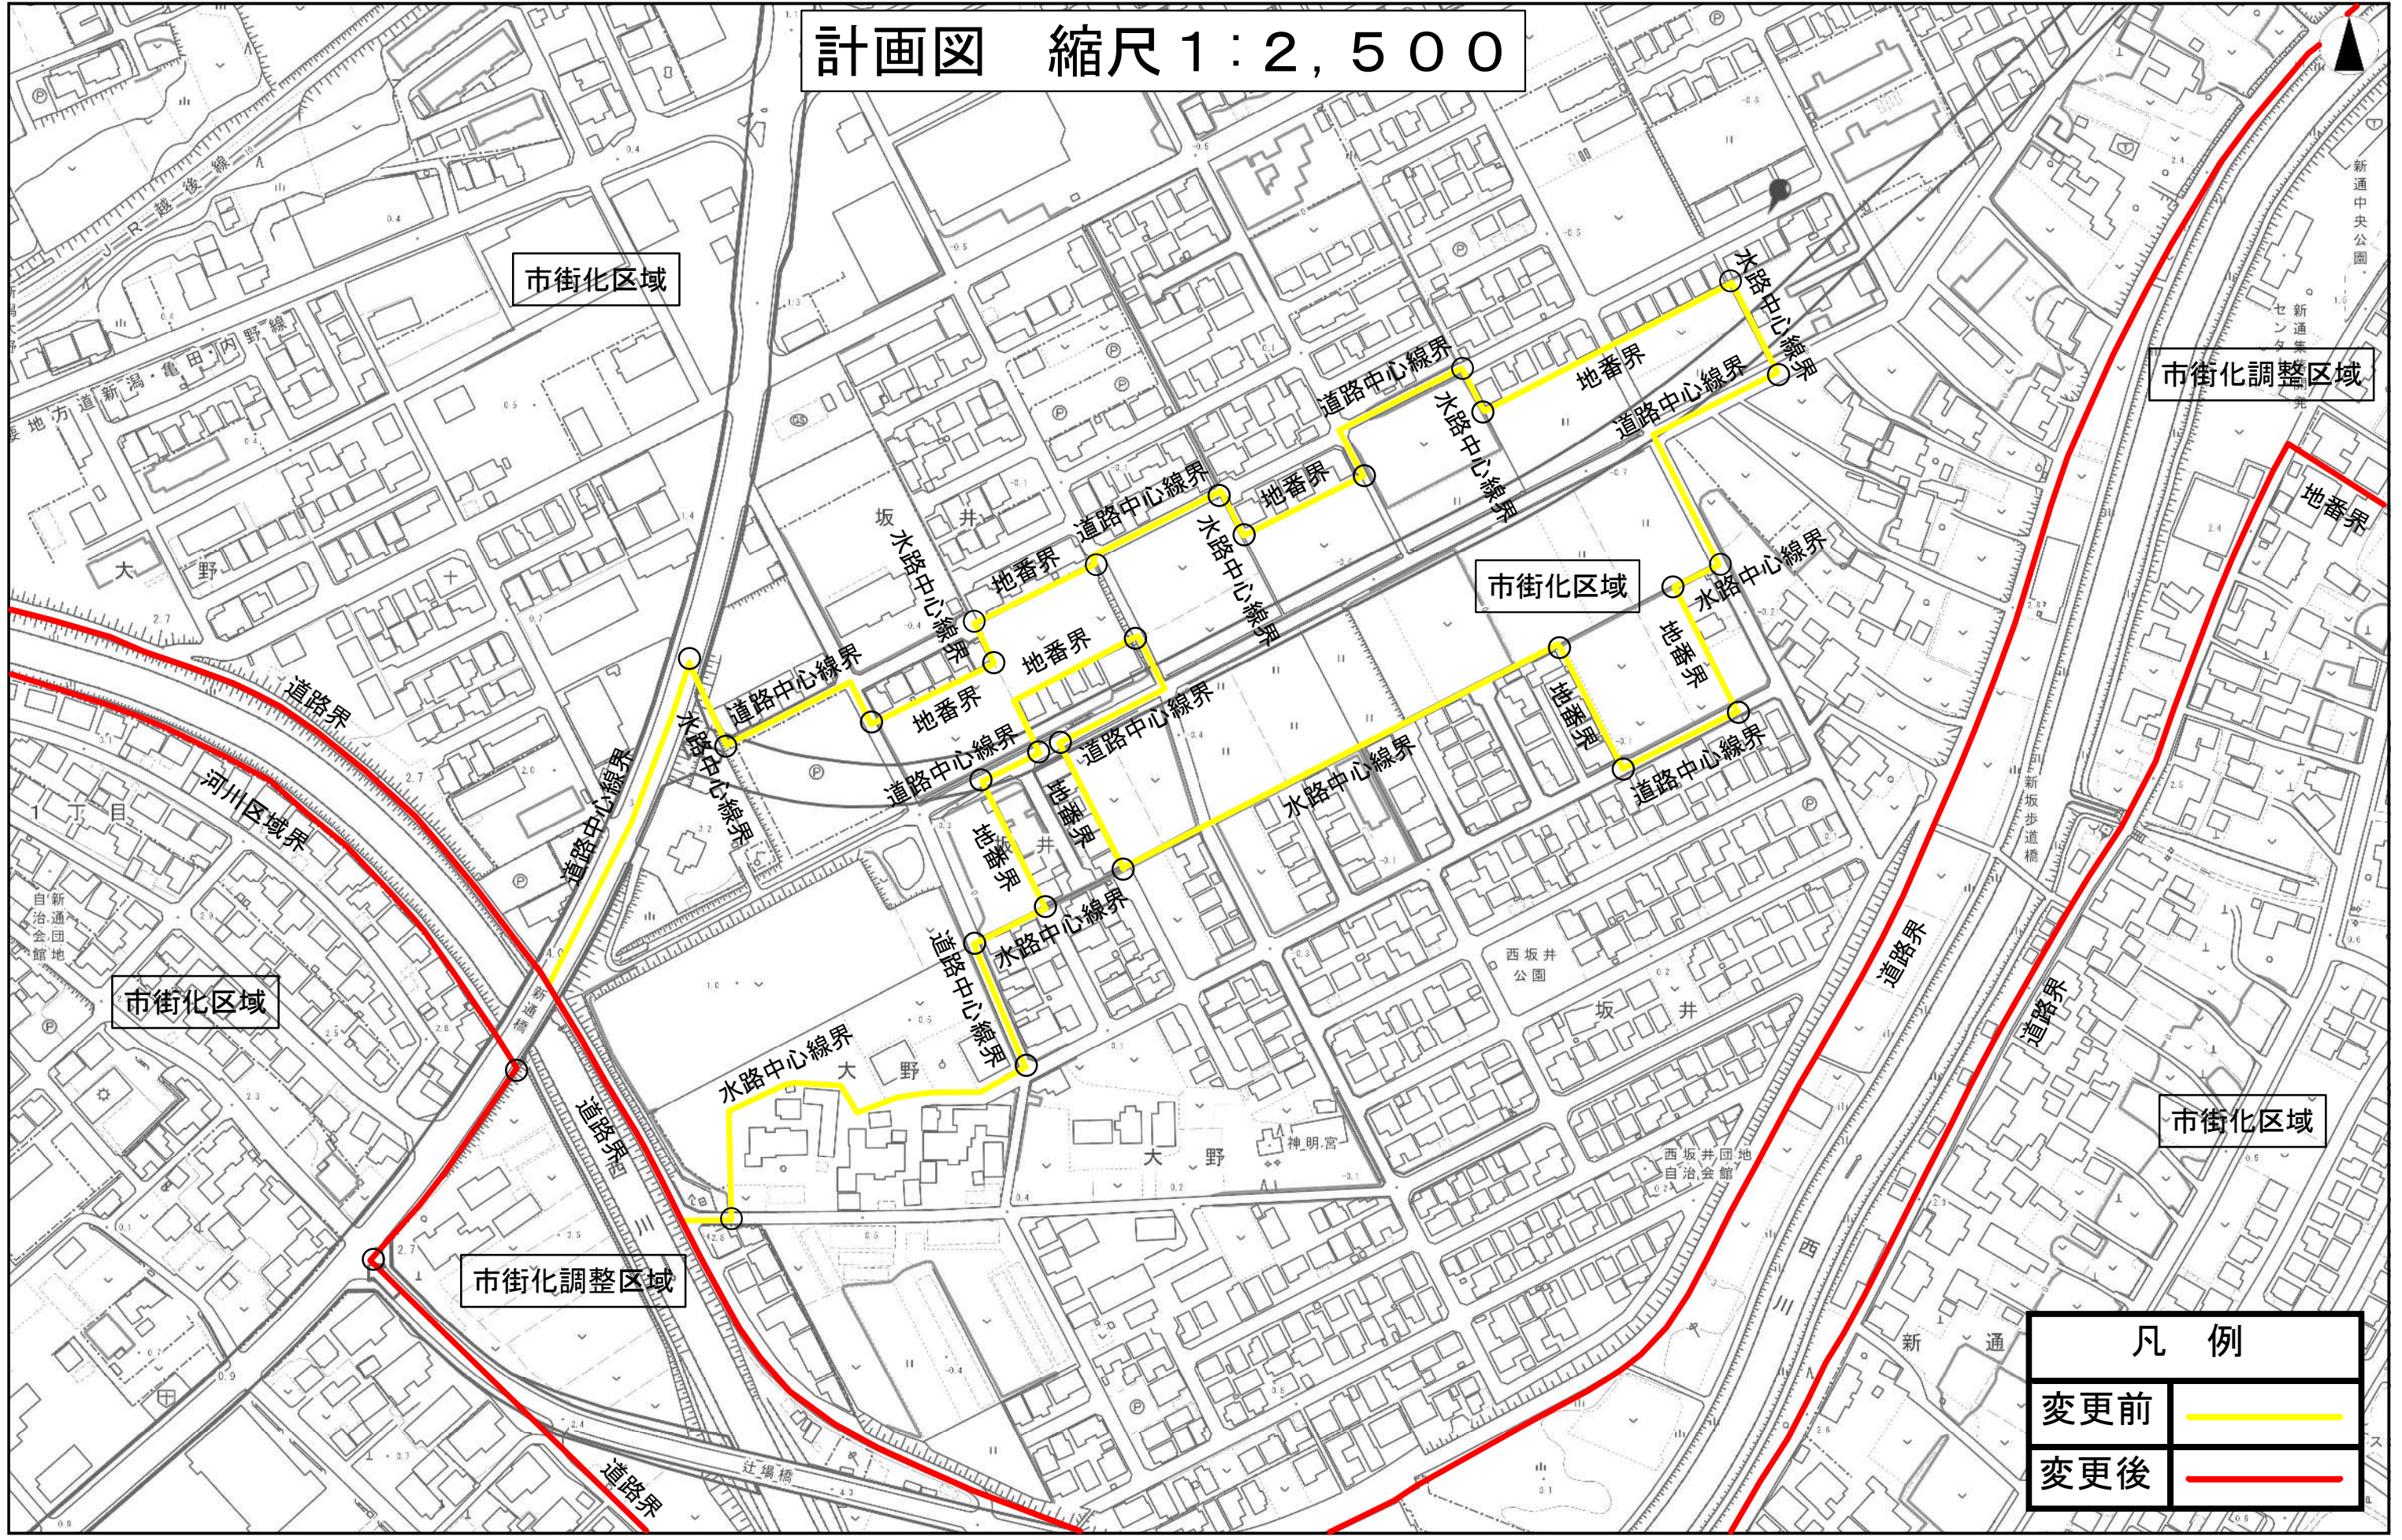

計画図 縮尺 1:2,500

凡例	
変更前	—
変更後	—