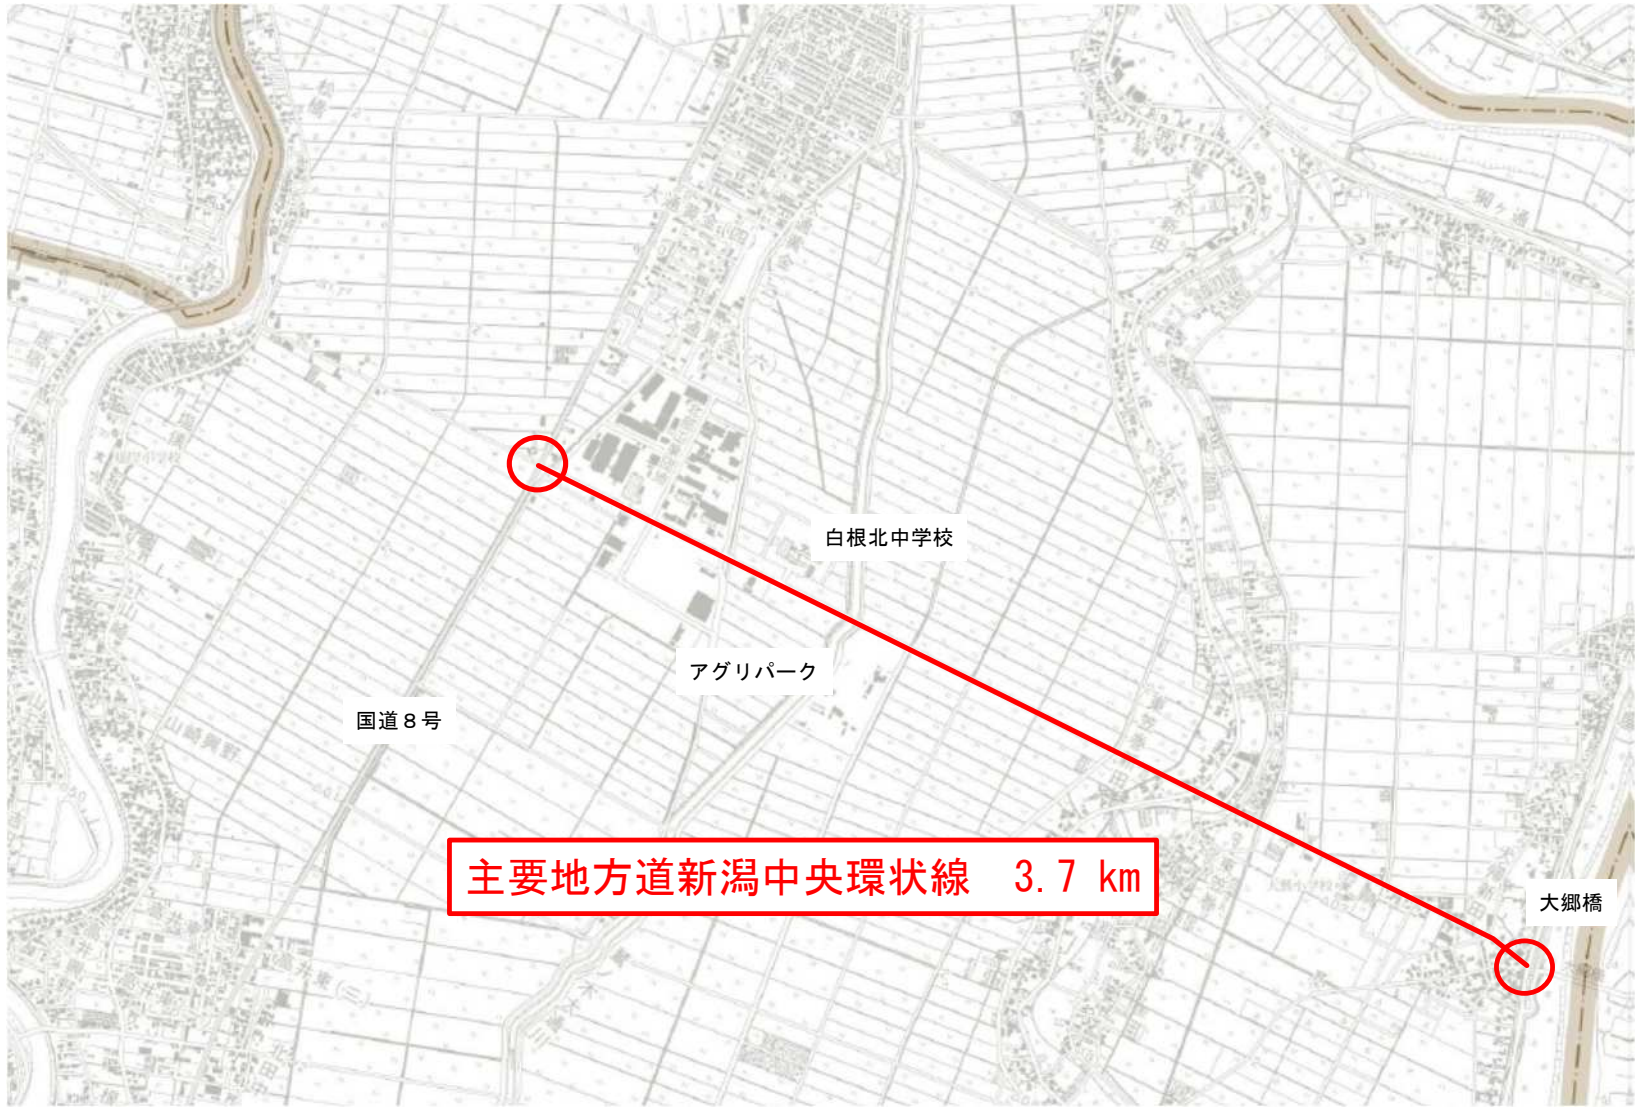

味方出張所

南区

南区役所

富月橋

国道460号 1.7 km

国道8号 4.7 km

白根北中学校

アグリパーク

国道8号

主要地方道新潟中央環状線 3.7 km

大郷橋

越後曾根駅

西川出張所

西川中学校

主要地方道 白根西川巻線 2.5 km