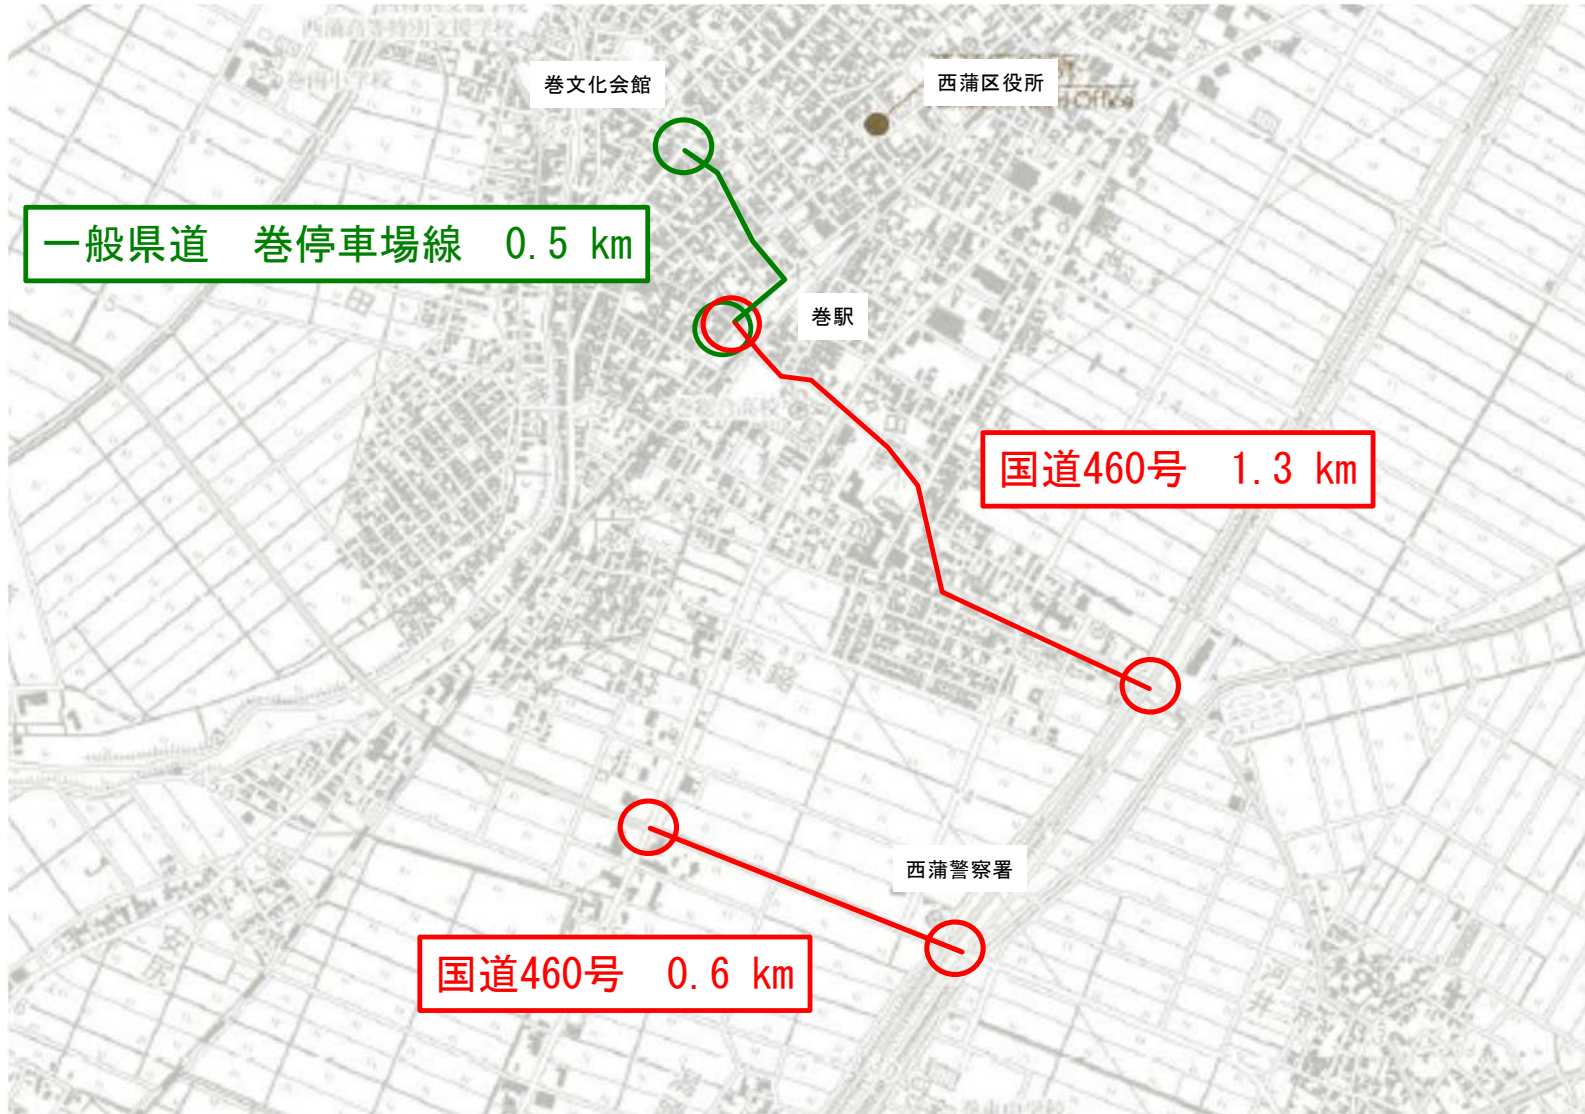

味方出張所

南区

南区役所

富月橋

国道460号 1.7 km

国道8号 4.7 km

白根北中学校

アグリパーク

国道8号

主要地方道新潟中央環状線 3.7 km

大郷橋

越後曾根駅

西川出張所

西川中学校

主要地方道 白根西川巻線 2.5 km